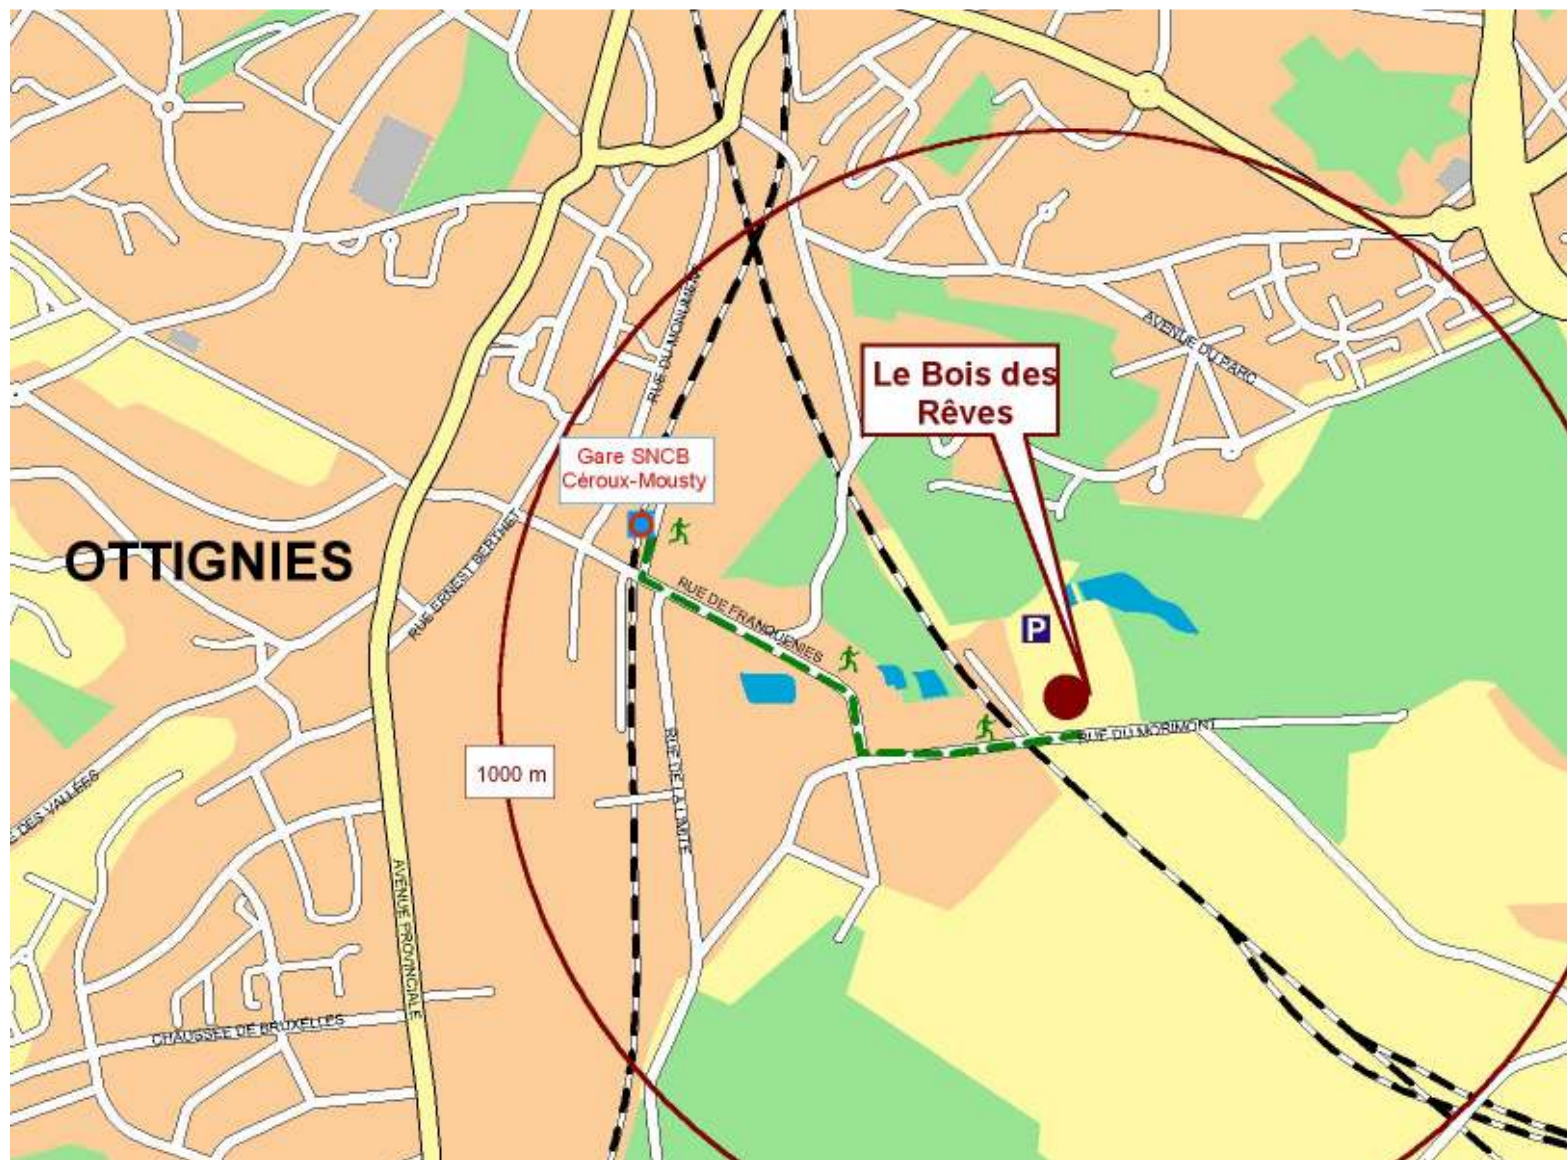

Le Bois des Rêves

Allée du Bois des Rêves, 1
1340 Ottignies

Tél.: 010 41 61 72
Fax: 010 41 14 00

Situation géographique

Légende

Gare :	Parking :
SNCB	Gratuit
Bus	Payant
Arrêt :	PMR
SNCB	Vélo
Bus	
Itinéraire :	
Piéton	Auto

VIA LA GARE D'OTTIGNIES

A. POUR ALLER JUSQUE LA GARE D'OTTIGNIES

EN TRAIN

aller		H06 h36		↑ H54 h24		aller		H24 H36		↑ H36 h43		
Bruxelles-Midi	↓	H06	h36	↑	H54	h24	Luxembourg	↓	H24	H36	↑	h43
Bxlles-Central	↓	H10	H40	↑	H50	H20	Arlon	↓	H46	H19	↑	H32
Bxlles-Nord	↓	H15	H45	↑	H45	H15	Jemelle	↓	H38	H23	↑	H29
Bxlles-Schuman	↓	H23	H53	↑	H37	H07	Namur	↓	H23	H42	↑	H20
Bxlles-Luxembourg	↓	H27	H57	↑	H33	H03	Ottignies	↓	H47	H15	↑	H45
Ottignies	↓	H45	H15	↑	H17	H47					↑	
												retour

Liaisons directes également à partir de :

Andenne, Boitsfort, Charleroi-sud, Chastre, Ciney Court-Saint-Etienne, Ecaussines, Etterbeek, Flémalle-Haute, Genval, Groenendaal, Hal, Herstal, Huy, La Louvière, Leval, Libramont, Liège-Jonfosse, Liège-Palais, Louvain, Louvain-la-Neuve-Univ, Marbehan, Marloie, Milmort, Rixensart, Statte, Tubize, Wavre, Yvoir.

DIRECTEMENT JUSQU'AU BOIS DES REVES

EN VOITURE

Autoroute E411 (Bruxelles-Namur), sortie n°9 (Corroy-le-Grand), direction Nivelles; RN25 sortie Bois des Rêves », signalisation à partir du centre d'Ottignies.